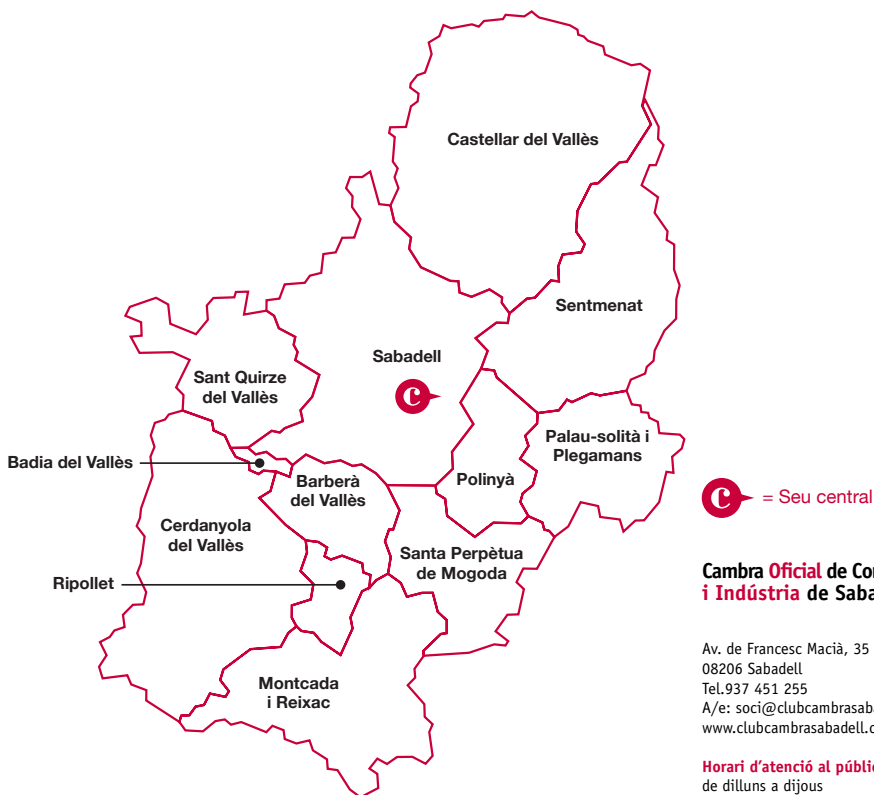

Des de la Cambra de Comerç de Sabadell portem 125 anys vetllant pels interessos empresarials i donant servei al teixit empresarial del nostre territori amb una història i una experiència que avalen el suport eficaç i pràctic que oferim als nostres socis. Representativitat, bagatge i visió de futur que posem al servei de totes les empreses i empresaris per avançar conjuntament en la consecució de nous reptes i èxits.